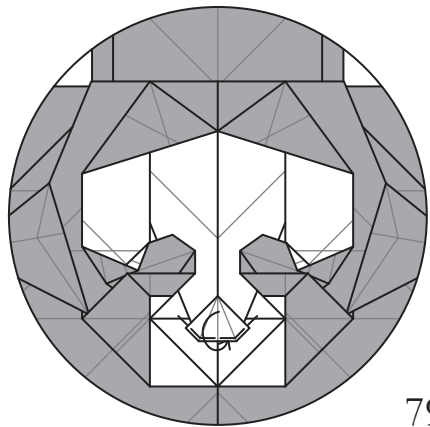

76

77

78

79

80

81

82

83

84

Inside
reverse-folds.
Plis inversés
intérieurs.

85

86

87