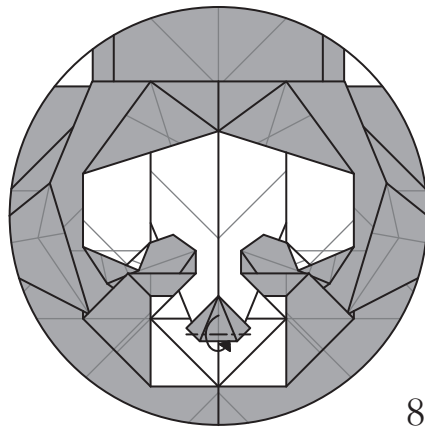

鬼臉天蛾

Greater Death's Head Hawkmoth
Grand sphinx à tête de mort

Designed / *Création* : 02/2019

Paper / *Papiers* :
- Kami 35x35 cm
- Sandwich 35x35 cm

1

2

3

4

76

77

78

79

80

81

82

83