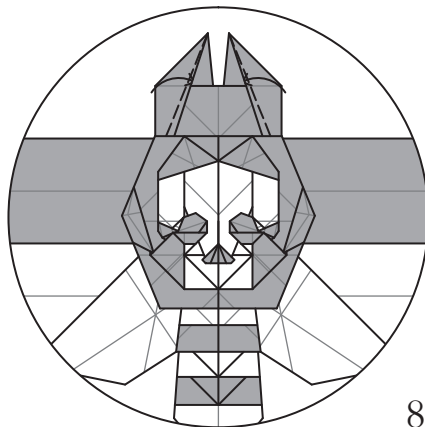

76

77

78

79

80

81

82

83

84

Inside
reverse-folds.
Plis inversés
intérieurs.

85

86

87