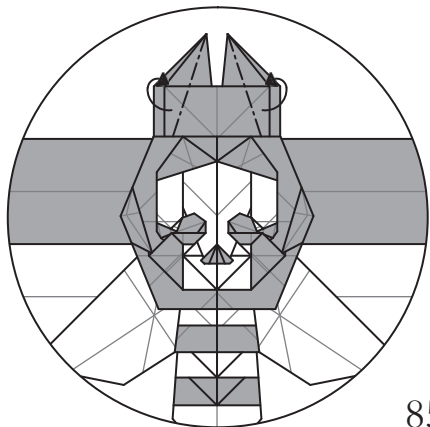

鬼臉天蛾

Greater Death's Head Hawkmoth
Grand sphinx à tête de mort

Designed / *Création* : 02/2019

Paper / *Papiers* :
- Kami 35x35 cm
- Sandwich 35x35 cm

1

2

3

4

76

77

78

79

80

81

82

83

84

Inside
reverse-folds.
Plis inversés
intérieurs.

85

86

87

88

89

90