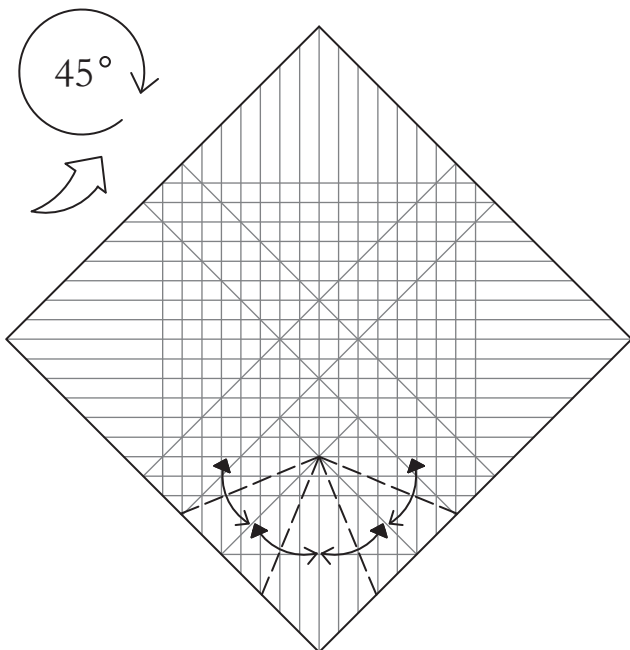

鬼臉天蛾

Greater Death's Head Hawkmoth
Grand sphinx à tête de mort

Designed / *Création* : 02/2019

Paper / *Papiers* :
- Kami 35x35 cm
- Sandwich 35x35 cm

1

2

3

4

5

6

7

8

9