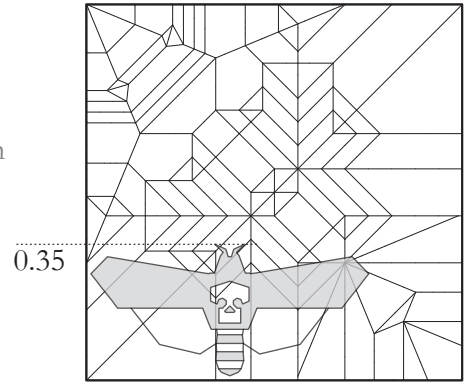

鬼臉天蛾

Greater Death's Head Hawkmoth
Grand sphinx à tête de mort

Designed / *Création* : 02/2019

Paper / *Papiers* :
- Kami 35x35 cm
- Sandwich 35x35 cm

1

2

3

4